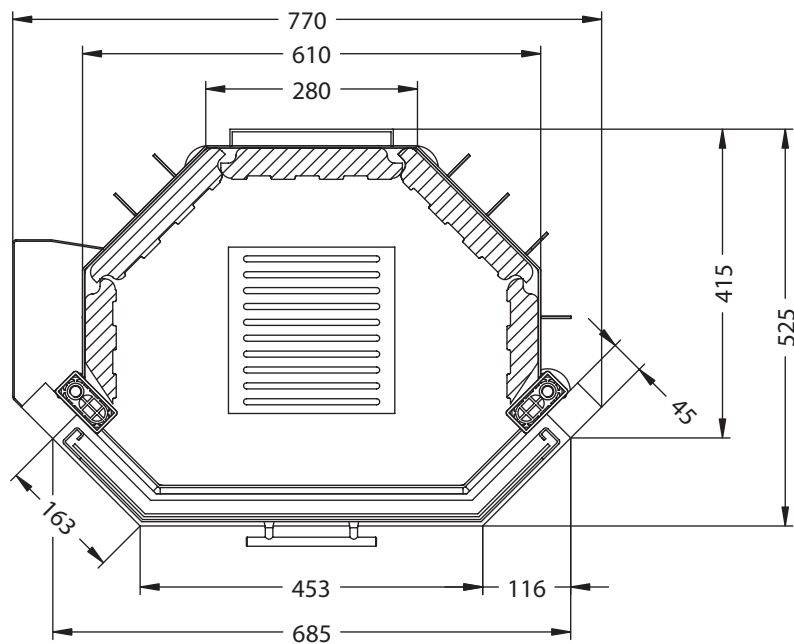

# Speedy Kh hochschiebbar

—PRESTIGE—

Vorderansicht  
M~1:20

Seitenansicht  
M~1:20

Horizontalschnitt  
M~1:10

Stand: September 2008

Die Abbildungen und Zeichnungen sind urheberrechtlich geschützt. Verwertung oder Veröffentlichung, auch einzelner Details, nur mit unserer Genehmigung. Technische Änderungen vorbehalten.